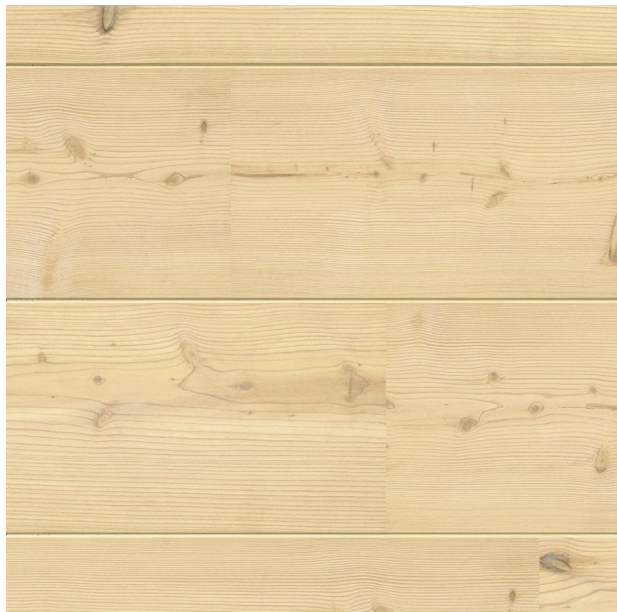

## PD 600 Tala

**Categoría :** Suelo de parquet Tablón

El "tablón de castillo" definido nuevamente.

### Descripción

Los tablones con la longitud de la habitación son quizás la forma más antigua de los suelos de madera. Para muchas personas este tipo de suelo sigue siendo el momento culminante de la cultura del parquet. Nosotros hemos redefinido el "tablón de castillo", como también se denomina frecuentemente este suelo, pues PD 600 Tala es el primer tablón con la longitud de la habitación que se puede enganchar. Suministramos este suelo de elaborado tratamiento con una superficie de aceite natural auténtica. Naturalmente este suelo de parquet se obtiene en tablones de diferentes anchos, como se esperaba de un "tablón de castillo"..

Superficie cepillada con junta rústica.

Superficie de respiración activa sobre la base de aceites naturales.

¿Quieres saber más sobre nuestros suelos de parquet? Síguenos [aquí](#) y visita [nuestro blog](#).

### Características

- 1 Lama (tablones de casa de campo).

- 6 superficies con aceitado natural, cepilladas.

- 
- Bisel en V longitudinal, formado irregularmente.
  - Sistema clic: Uniclic longitudinal de tablonos con unión de cabeza machimbrado.
  - Aproximadamente 2.5 mm de capa útil de madera noble.
  - Espesor: 17 mm.
  - Longitudes: Desde 3000 mm hasta 5350 mm.
  - Anchos: Desde 185 mm hasta 300 mm.