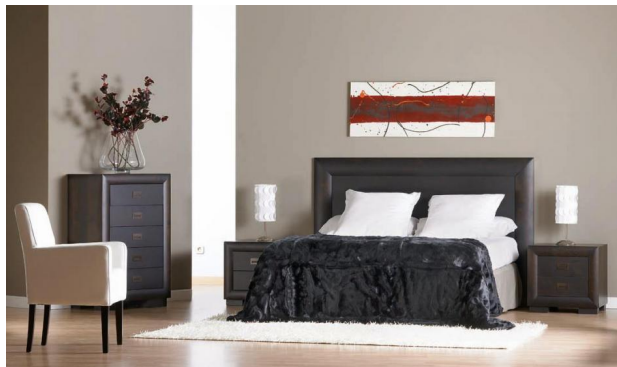

New York

Categoría : Promociones especiales

Dormitorio modelo New York.

Descripción

Dormitorio de estilo moderno modelo New York, disponible en color Wengue o light.

Características

Dormitorio compuesto de un cabecero, dos mesillas y un sinfonier.